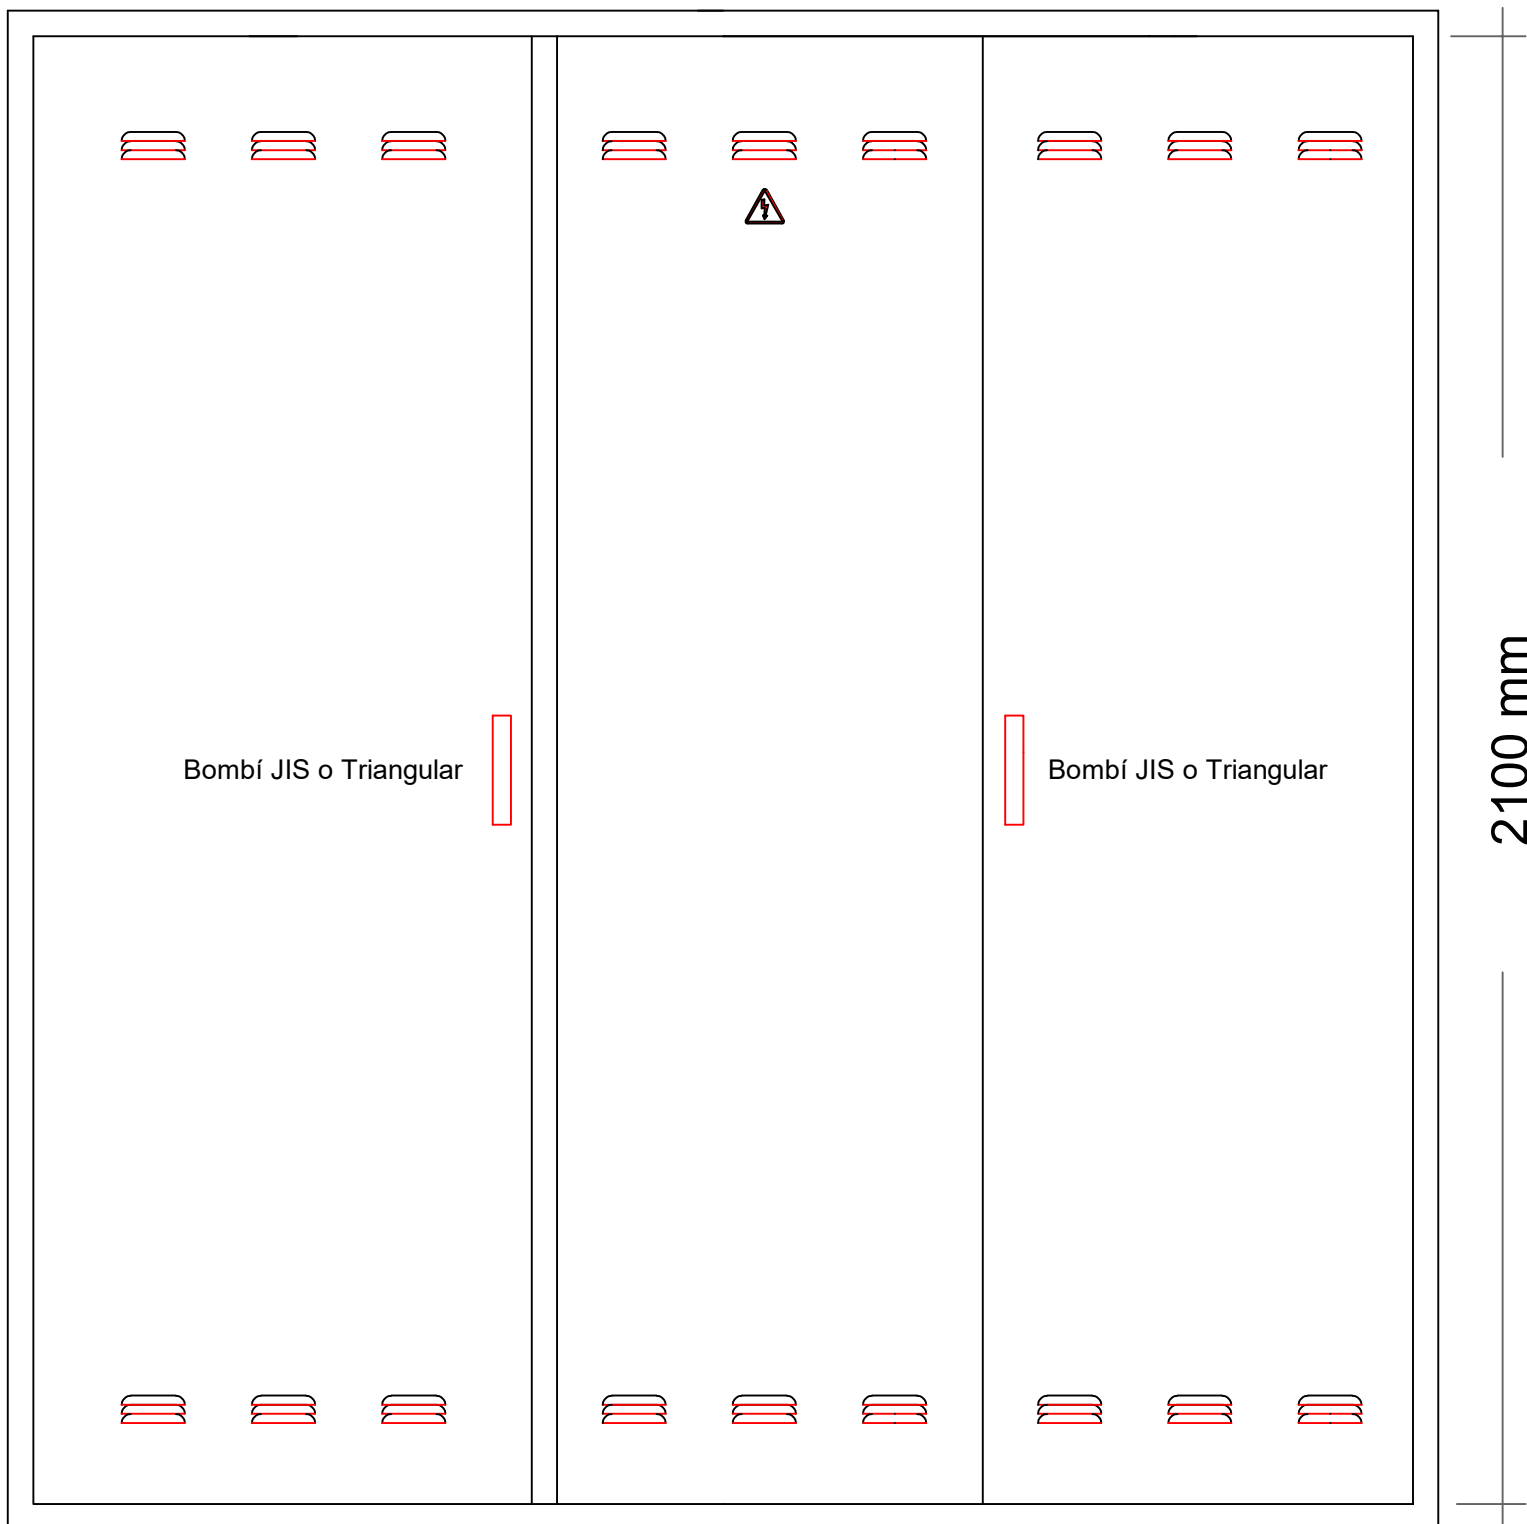

PORTA MODEL PRECOBOX 64

1980 mm

Bombí JIS o Triangular

Bombí JIS o Triangular

2100 mm